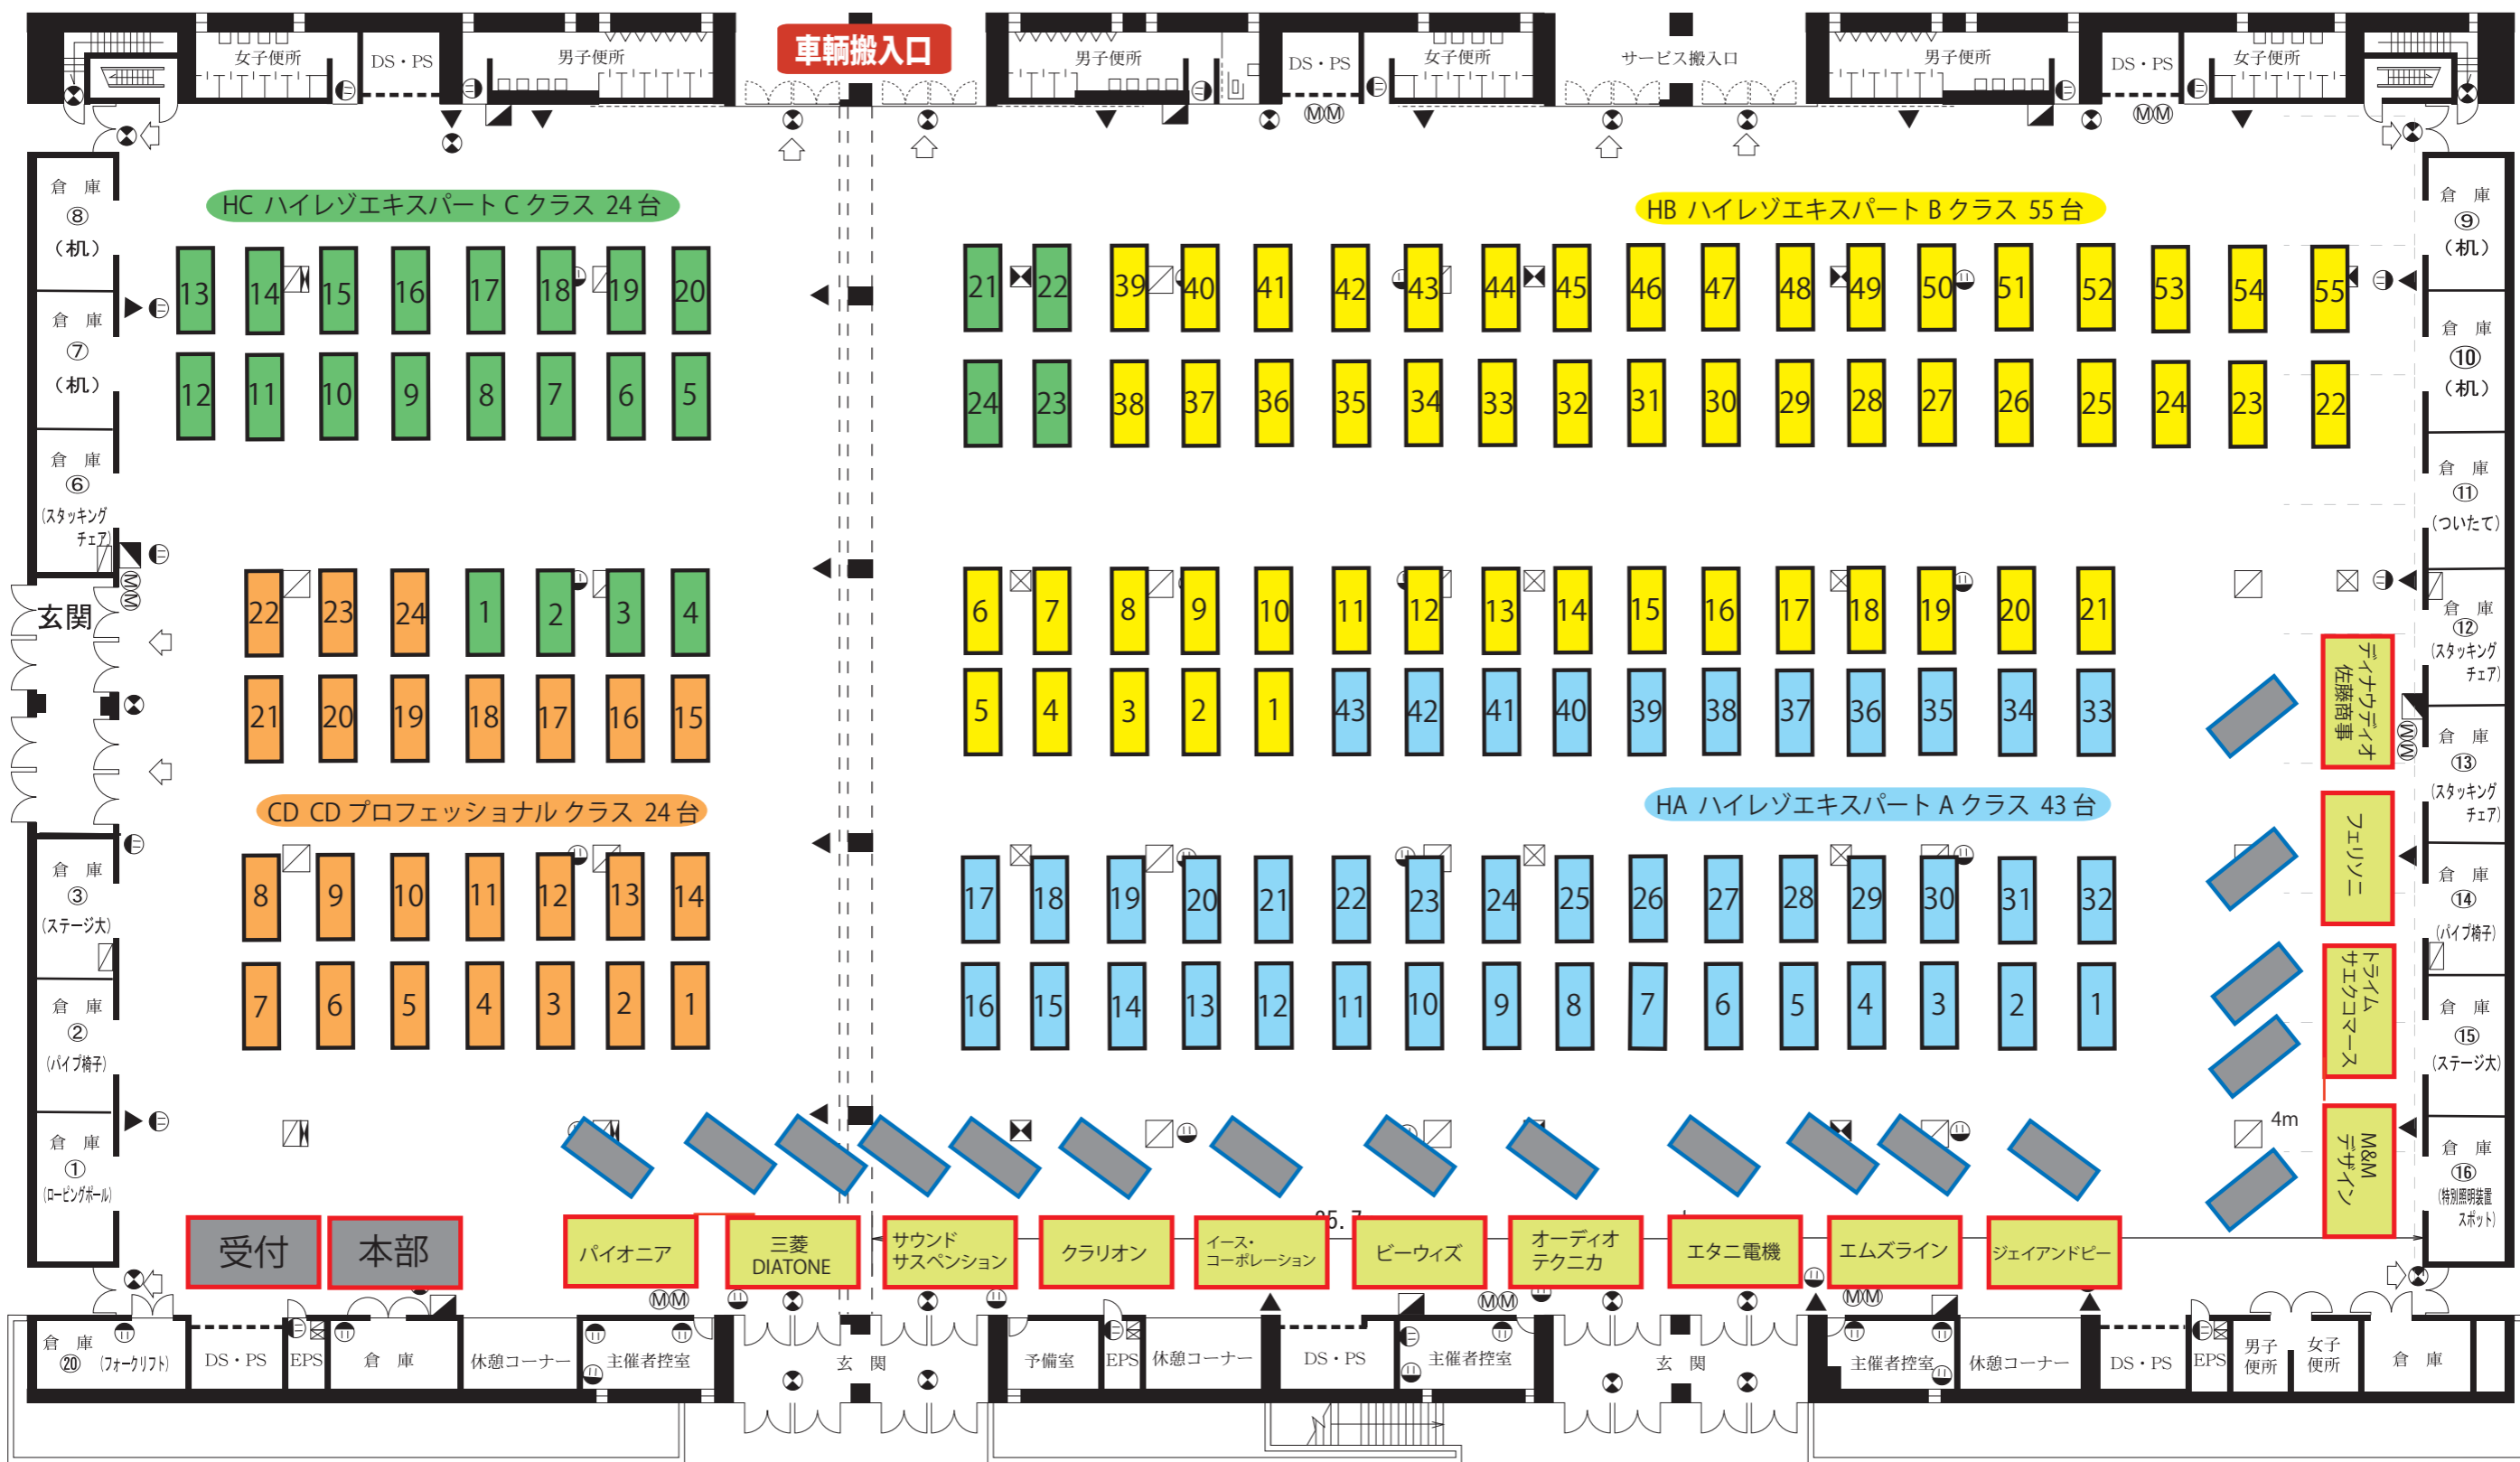

- ☒ 分電盤 (100V 200V)
- ☒ 電気柵 (100V 200V)
- ☒ 給排水ピット (給水25A, 排水100A)
- ☒ 給排水ガスピット (給水ガス25A, 排水100A)
- ☒ 屋内消火栓
- Ⓜ コンセント (100V)
- Ⓜ 誘導灯
- ▲ 消火器
- ◁ 非常口
- Ⓜ マイクジャック

<b>催事名</b>	会期	会場 南館大展示場	NO	備考	提供 : office <b>S·A·N·O</b> since 1999
	主催	縮尺 1 / 300	DATE		