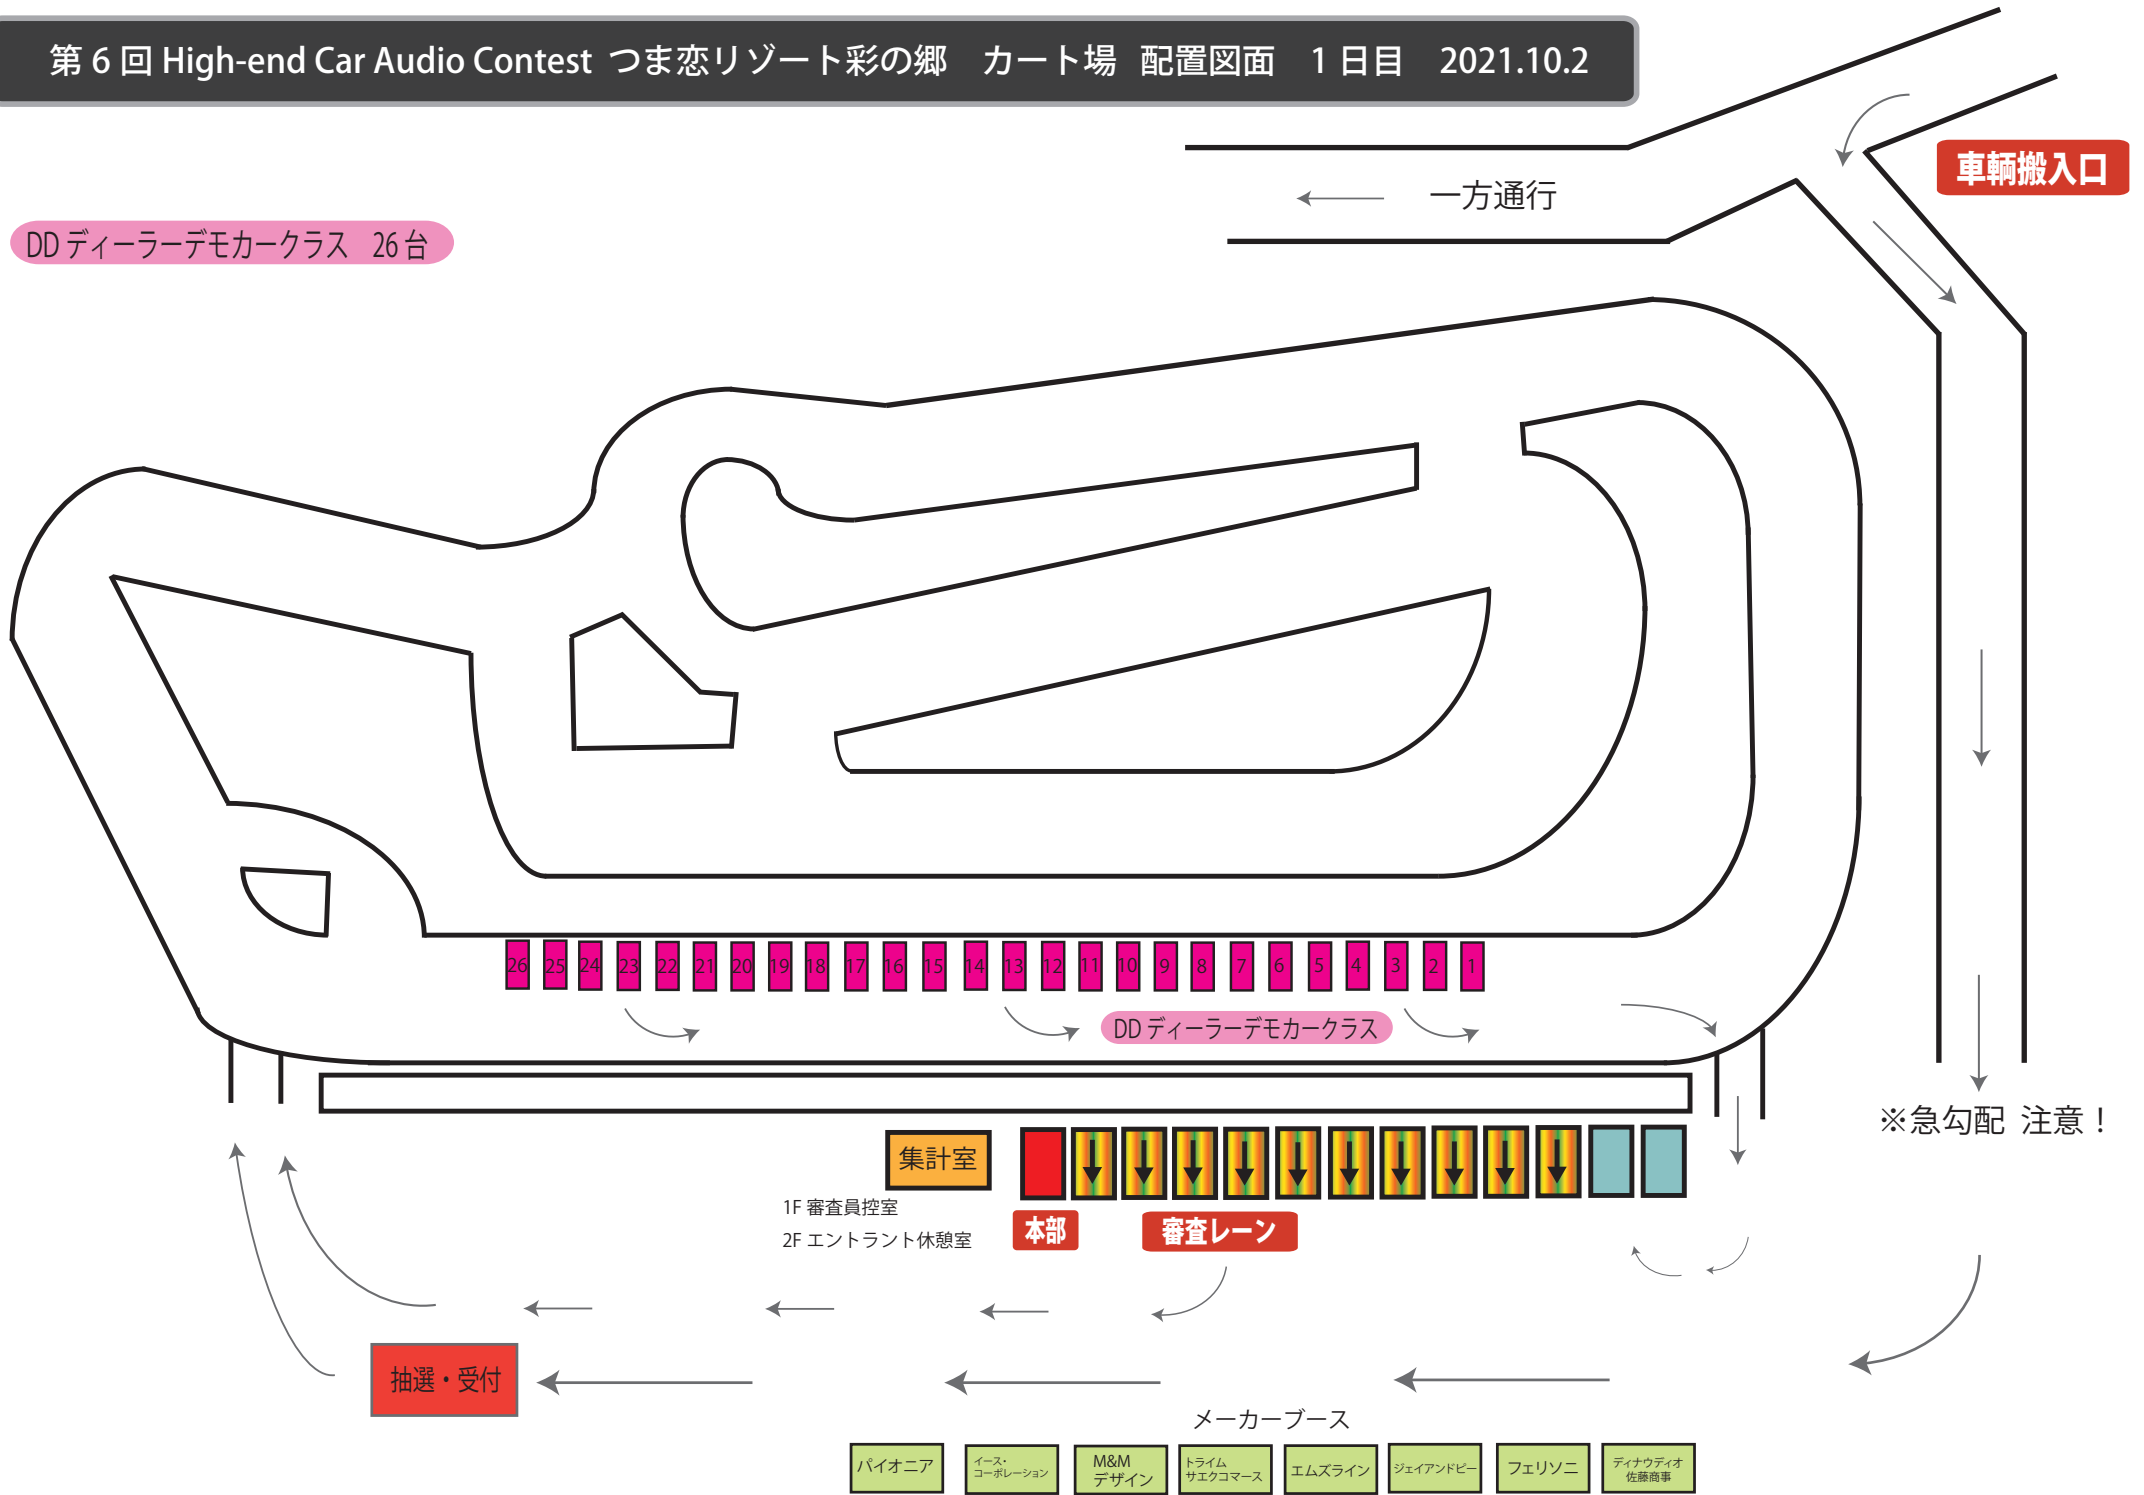

第6回 High-end Car Audio Contest つま恋リゾート彩の郷 カート場 配置図面 1日目 2021.10.2

DDディーラーデモカークラス 26台

車両搬入口

一方通行

26 25 24 23 22 21 20 19 18 17 16 15 14 13 12 11 10 9 8 7 6 5 4 3 2 1

DDディーラーデモカークラス

集計室

1F 審査員控室  
2F エントラント休憩室

本部

審査レーン

※急勾配 注意!

抽選・受付

メーカーブース

- パイオニア
- イース・コーポレーション
- M&M デザイン
- トライム サエクモース
- エムズライン
- ジェイアンドビー
- フェリソニ
- ディナウディオ 佐藤商事