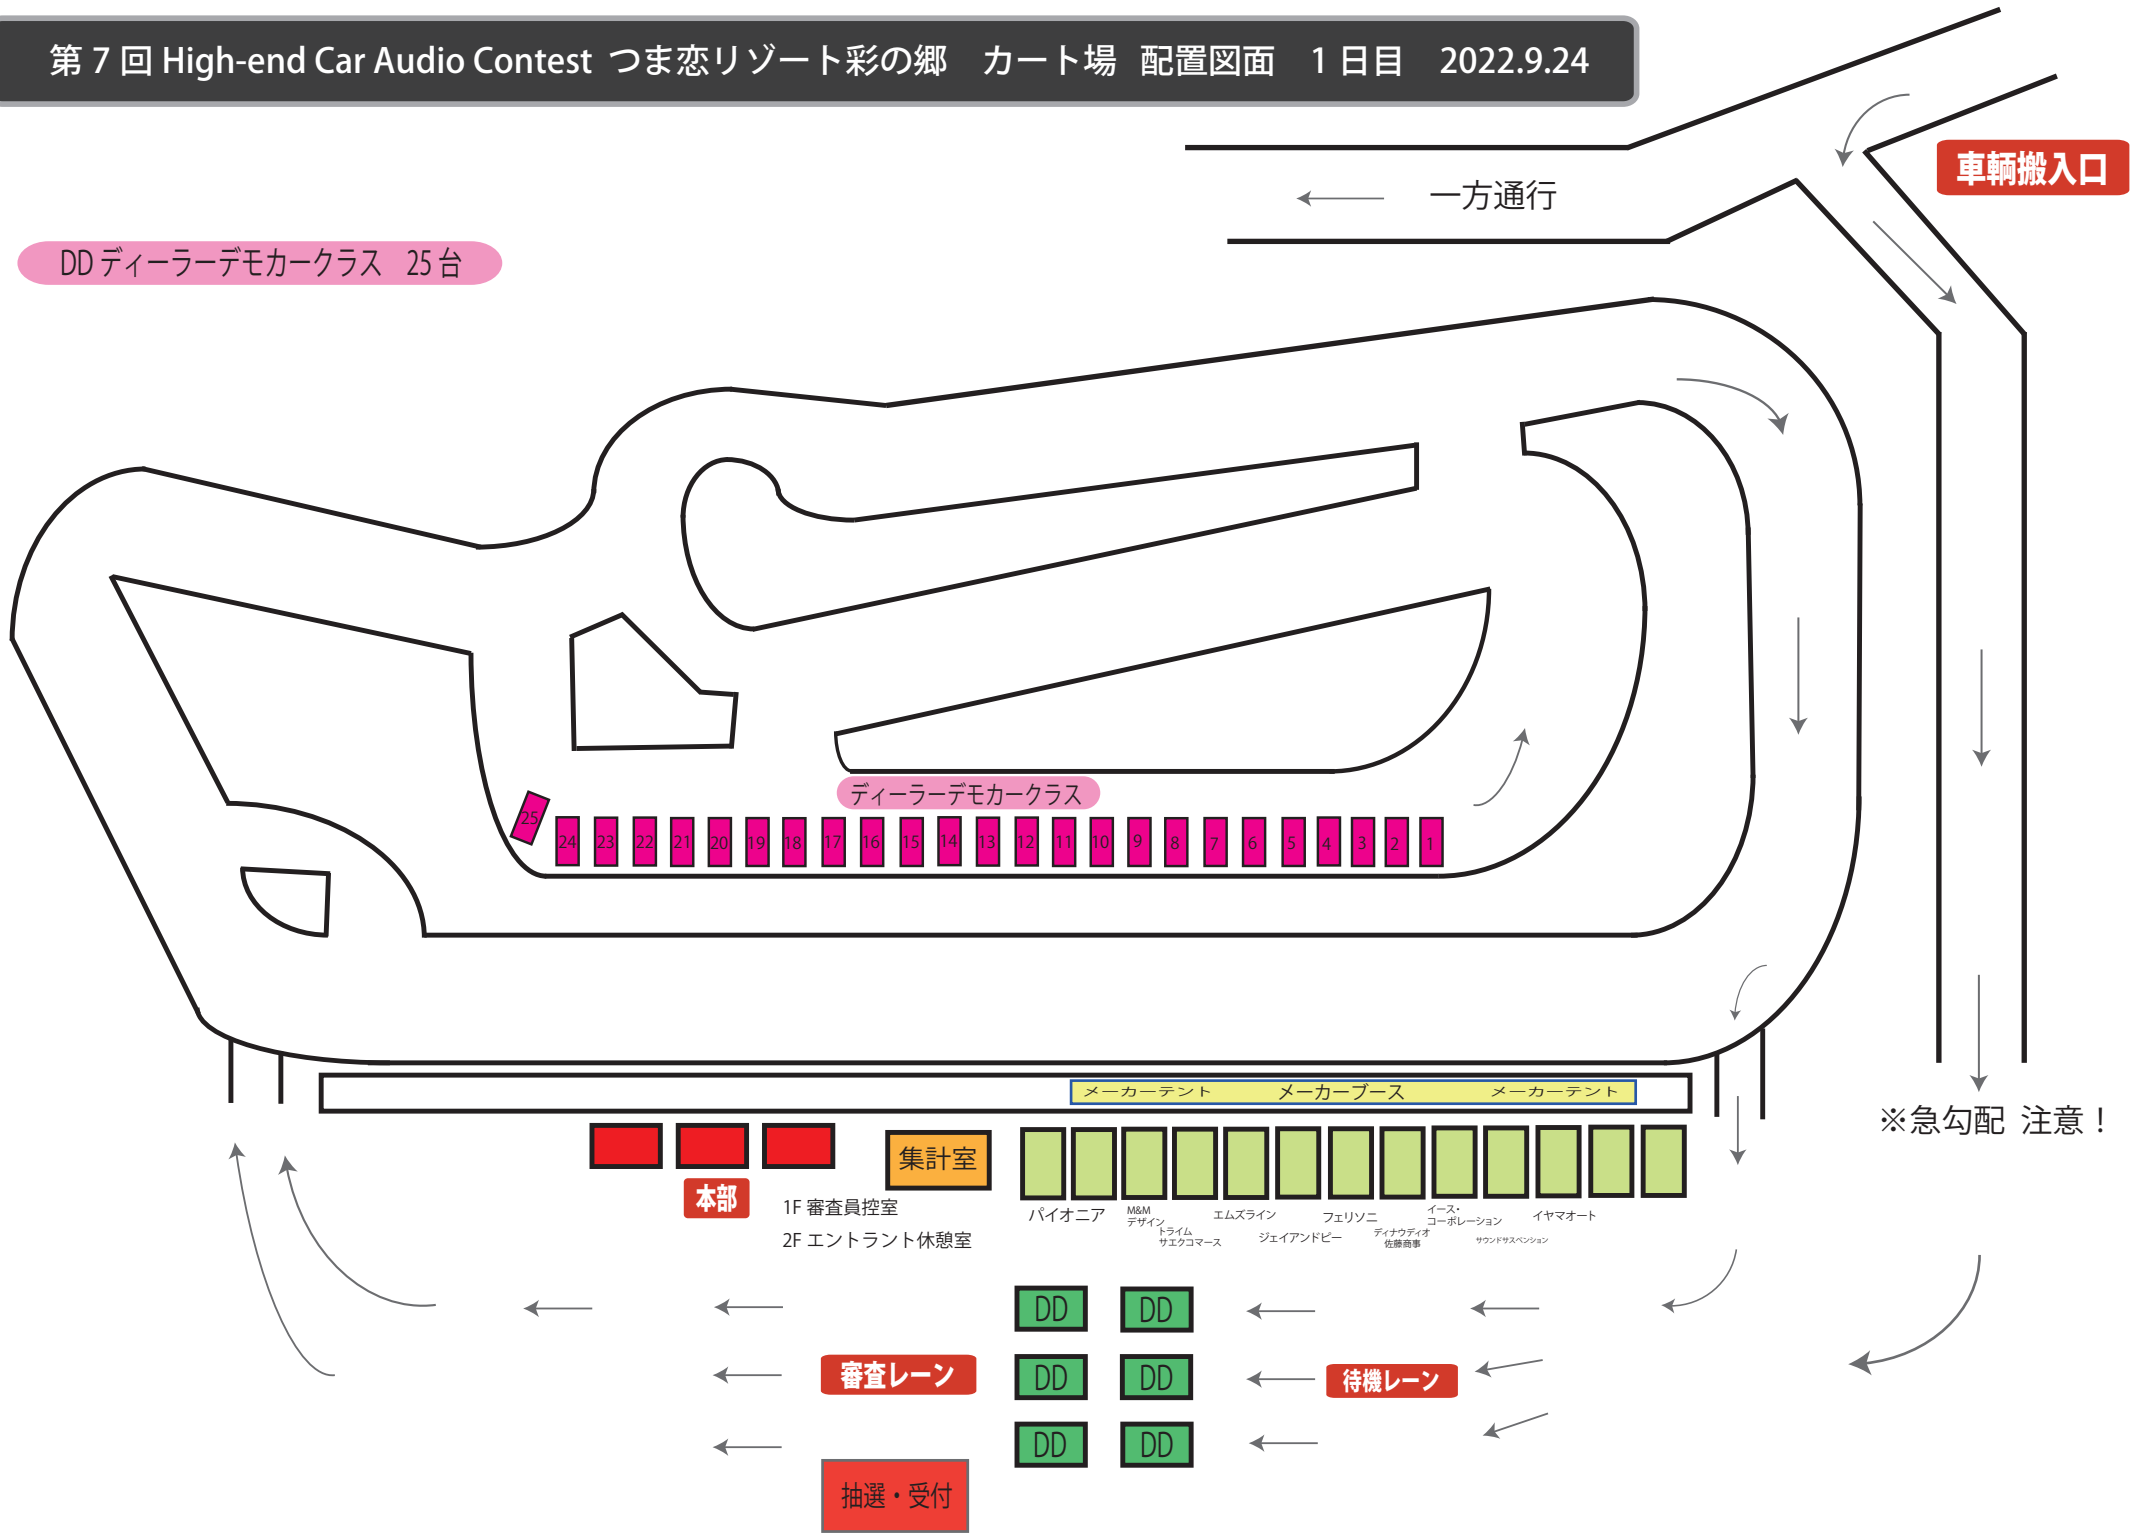

第7回 High-end Car Audio Contest つま恋リゾート彩の郷 カート場 配置図面 1日目 2022.9.24

DDディーラーデモカークラス 25台

車両搬入口

一方通行

ディーラーデモカークラス

- 25
- 24
- 23
- 22
- 21
- 20
- 19
- 18
- 17
- 16
- 15
- 14
- 13
- 12
- 11
- 10
- 9
- 8
- 7
- 6
- 5
- 4
- 3
- 2
- 1

メーカーテント メーカーブース メーカーテント

本部
1F 審査員控室
2F エントラント休憩室

集計室

パイオニア M&M デザイン トライム サエコムズ エムズライン ジェイアンドビー フェリスニ デイナウディオ 佐藤商事 イース・コーポレーション サウンドシステムズ イヤマオート

審査レーン

待機レーン

抽選・受付

※急勾配 注意!